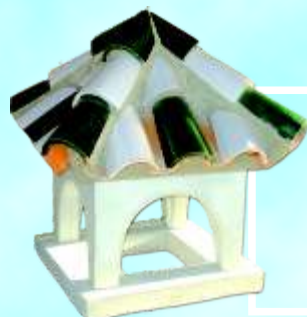

GRIS

Aspirador cilíndrico diámetro 30
(4 aros + 1 tapa + 1 base 53x53)

GRIS

SOMBRECONS S.L.
sombretes prefabricados desmontables

FABRICACIÓN Y VENTA
CARRETERA ISLA DEL OBISPO S/N
14500 PUENTE GENIL (Córdoba)

TEJAS

- Teja 20 cm roja o envejecida
- Teja 25 cm roja o envejecida
- Teja 30 cm roja o envejecida
- Teja vidriada 20 cm
- Teja vidriada 30 cm
- Teja vidriada 40 cm
- Teja pequeña cerámica 14 cm

SOMBRERETES PEQUEÑOS 36X36 TEJA

SOMBRERETE 4 AGUAS PEQUEÑO 36X36 TEJA
(envejecida, roja o caña)

SOMBRERETE 2 AGUAS PEQUEÑO 36X36 TEJA
(envejecida, roja o caña)

SOMBRERETE 4 AGUAS PEQUEÑO 36X36 TEJA VIDRIADA
(azul y blanca o verde y blanca)